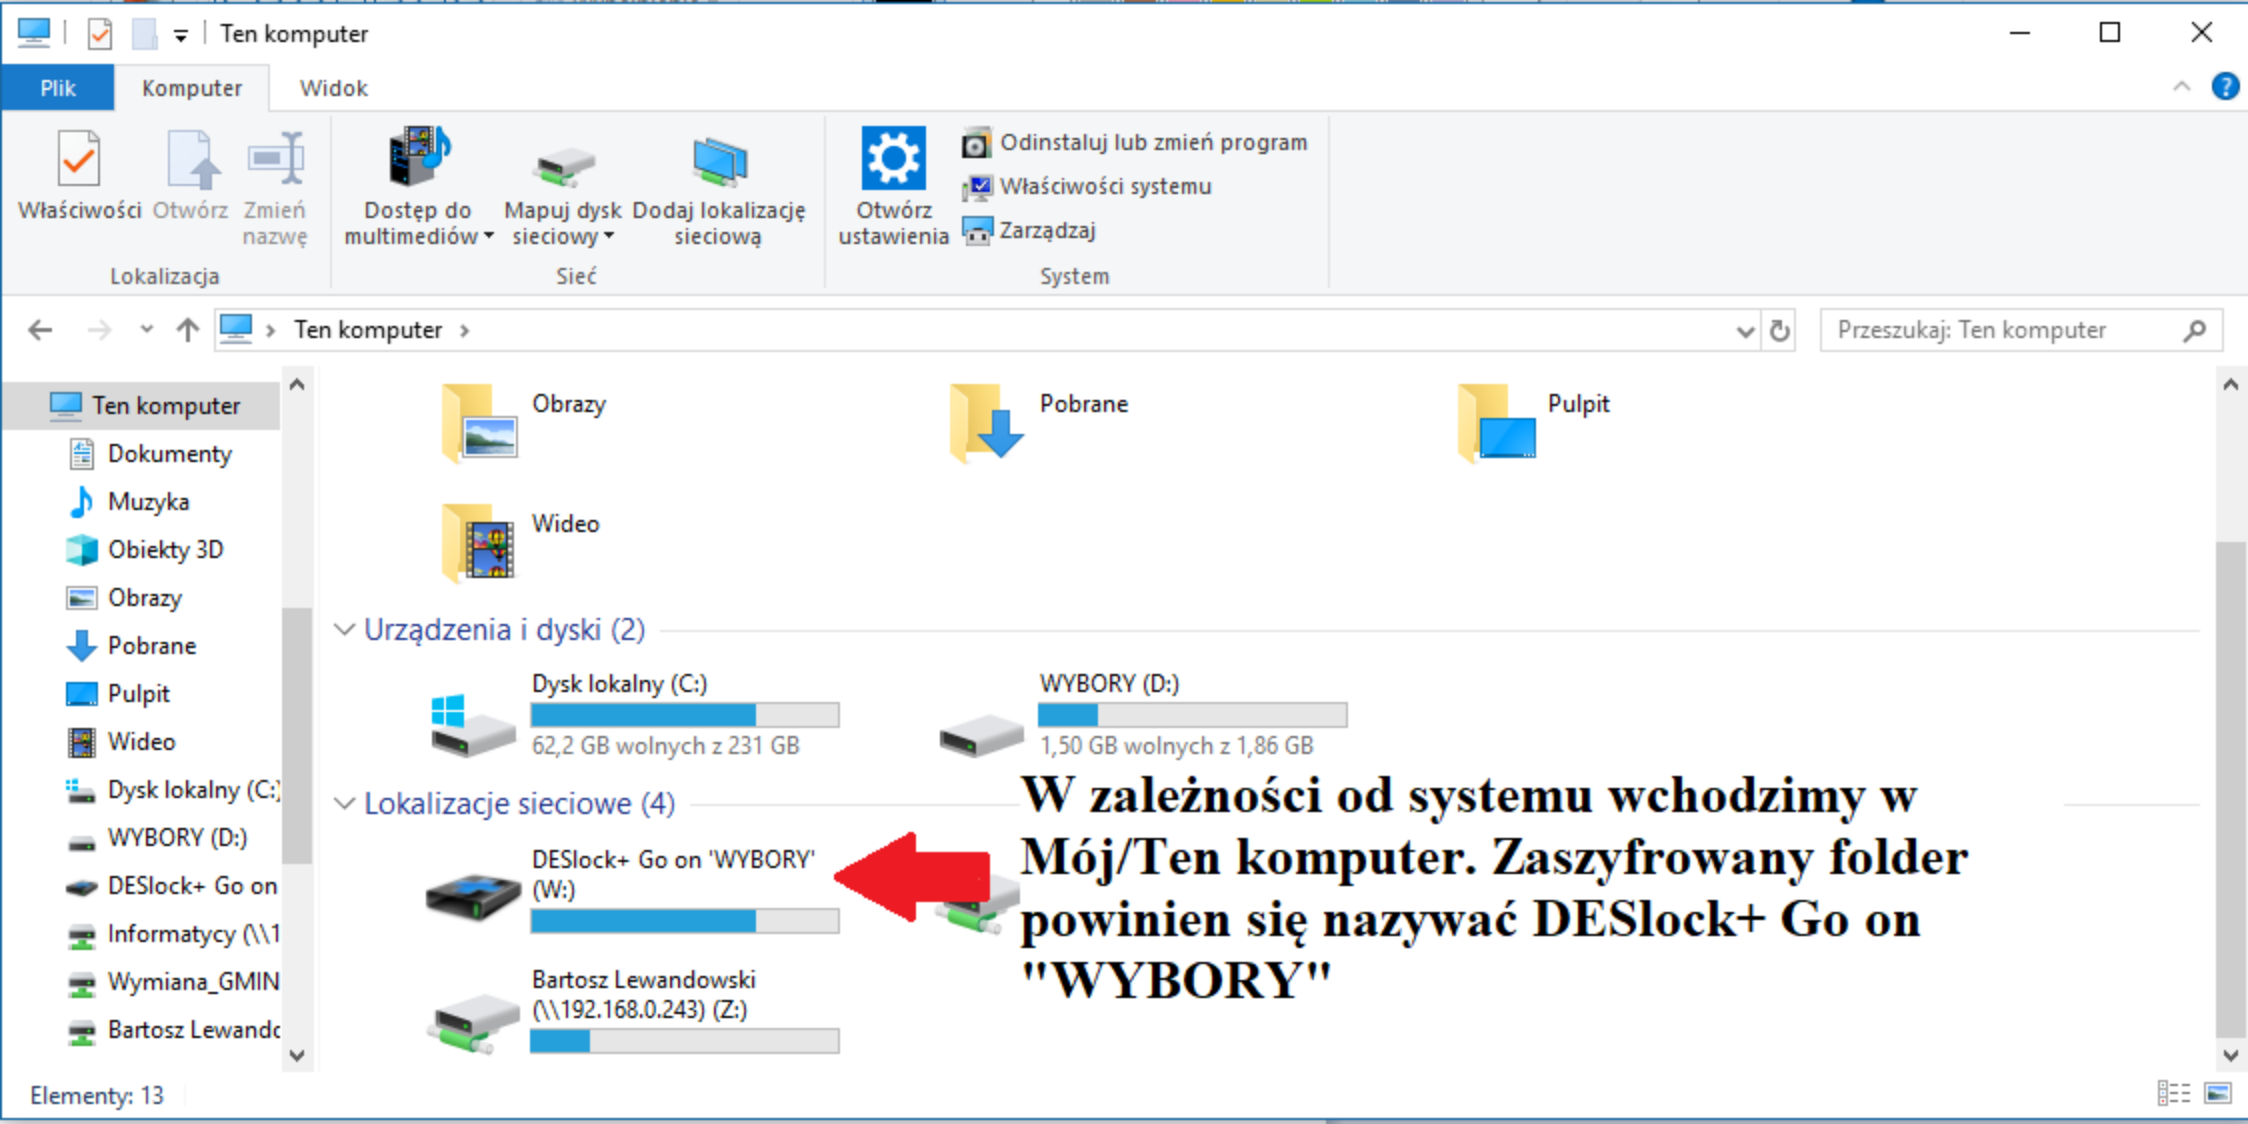

Ten folder jest pusty.

**Automagicznie powinien pojawić się  
zaszyfrowany folder do wgrania protokołów**

Właściwości Otwórz Zmień nazwę  
Lokalizacja

Dostęp do multimediów Mapuj dysk sieciowy Dodaj lokalizację sieciową  
Sieć